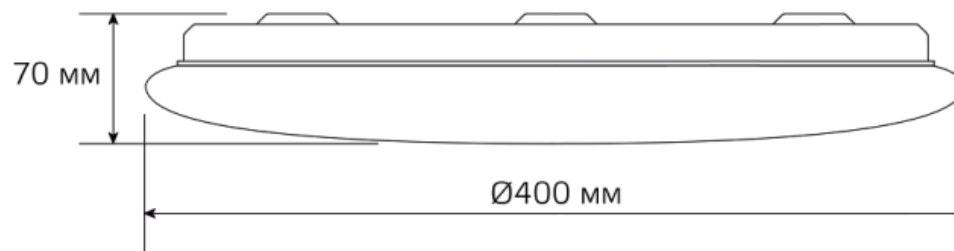

[Как работает умная люстра Gauss Smart Light](#)

Напряжение

Световой поток

CCT

CRI

IP

Класс электро-
безопасности

Срок службы

194 ÷ 264 V

2 000 / 2 800 lm

2 700 K - 6 500 K

80%

IP20

I

25 000 часов

gauss