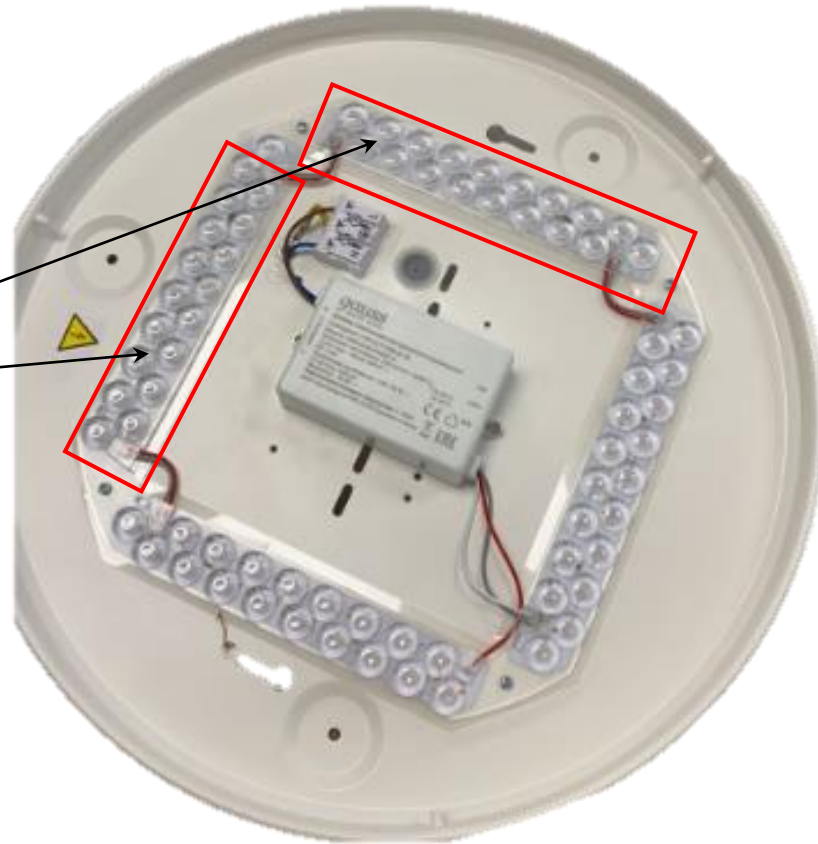

[Как работает умная люстра Gauss Smart Light](#)

Напряжение

Световой поток

CCT

CRI

IP

Класс электро-
безопасности

Срок службы

Накладной светильник Gauss Smart Light – оптические линзы

С изменяемой яркостью и цветовой температурой – CCT+DIM

Оптические линзы

В светильниках Gauss Smart Light установлены оптические линзы, которые:

- ✓ делают свечение светильника равномерным, без световых пятен
- ✓ уменьшают блики на светильнике
- ✓ защищают светодиоды от загрязнения и механических воздействий.