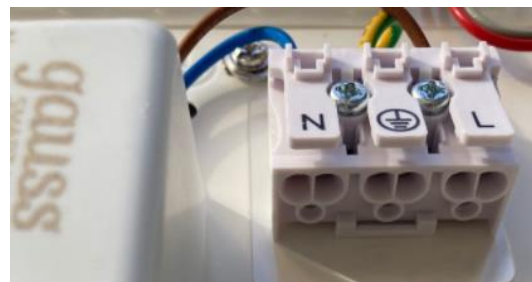

Гарантия:

3 года

Угол обзора:

100°

Стабильный световой поток при разной цветовой температуре

Диммирование:

Приложение,
голосовой ассистент

Нажимная клемма, не требующая отвертки, - простота и удобство подключения